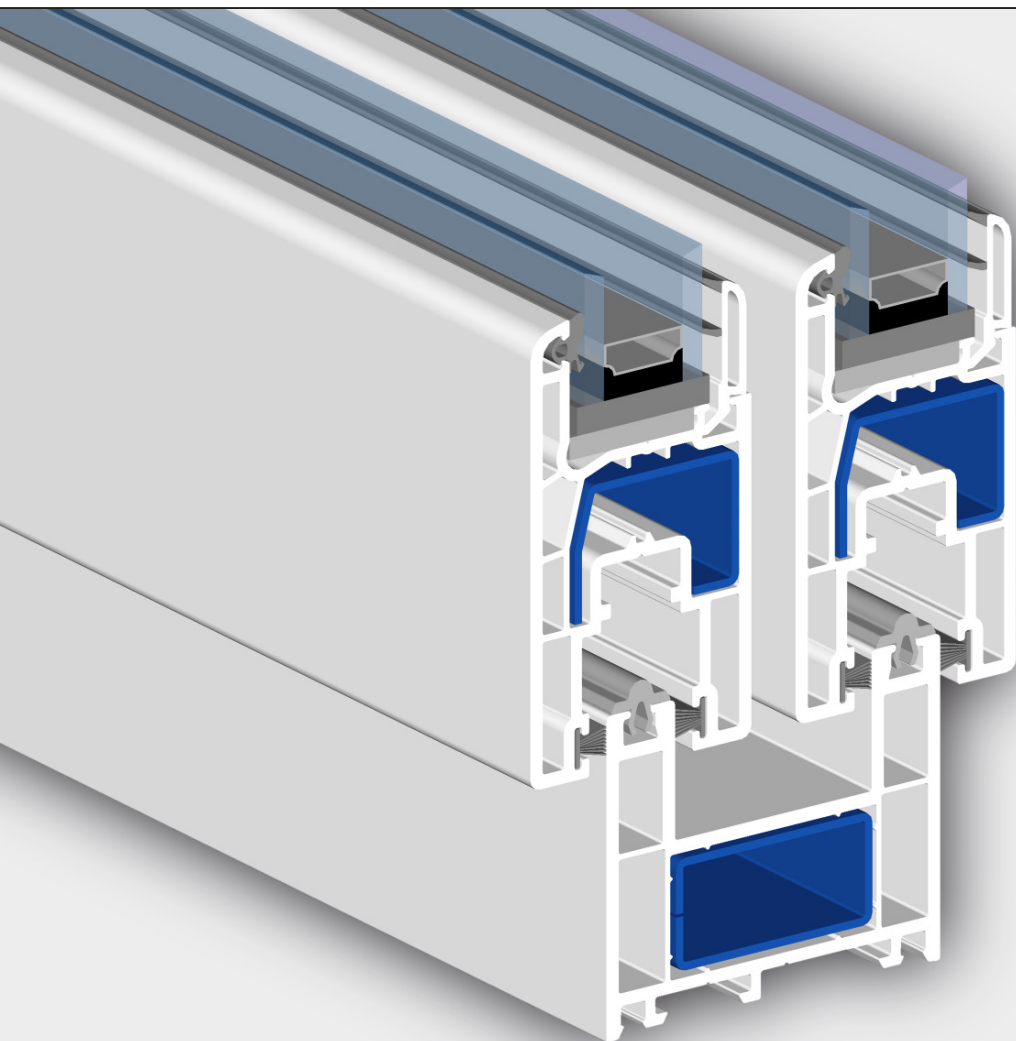

Roplasto | 4003

Schiebefenstersystem

 Roplasto | *whiteline*
extraweiss

- 68 mm Bautiefe
- kompatibel zu | 7001
- bis 24 mm Glas einsetzbar

NEU!

 **ROPLASTO®**

Member of BESAGROUP

Roplasto Systemtechnik GmbH & Co.KG • Refrather Weg 42-44 • D - 51469 Bergisch Gladbach