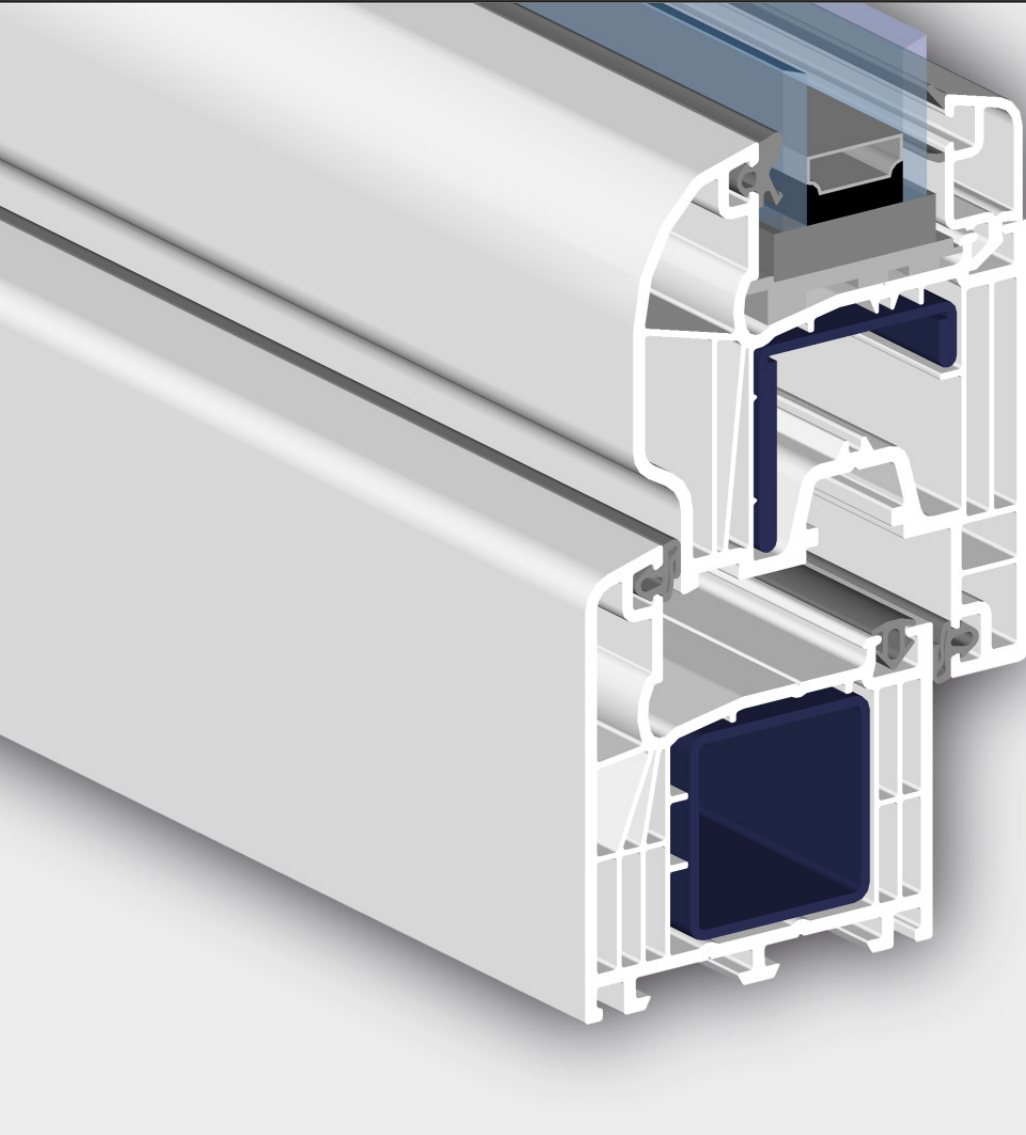

# Roplasto | 6002 AD 6K

## Wenn Sie mehr erwarten!

 Roplasto | *whiteline*  
*extraweiss*

- 58 mm Bautiefe
- 6 Kammern
- Rundflügel
- Anschlagdichtungssystem
- bis 32 mm Glas einsetzbar