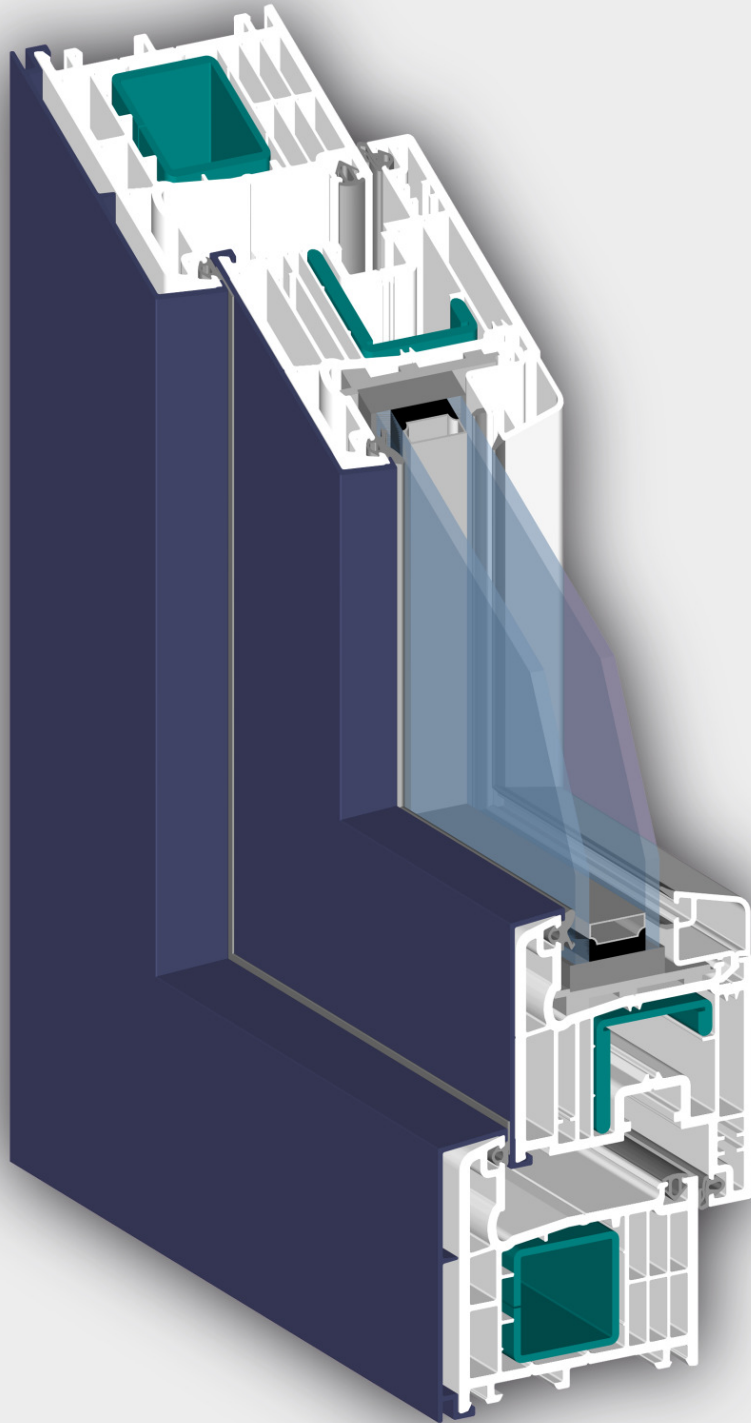

Roplasto | ALUCLIP

Farbgestaltung ohne Grenzen

- ALU-Profile in verschiedenen Formen
- zur individuellen Farbgestaltung
- einfache Montage

ROPLASTO®