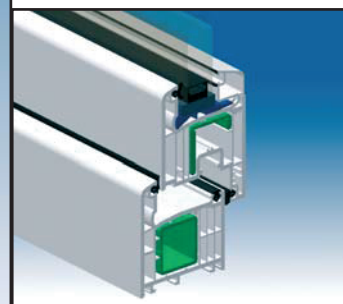

A felületek könnyen kezelhetőek és időjárásállóak.

Zajvédelem + biztonság

A magas minőségű profil, vasalat rendszerek és a funkcionális üvegezés együttese minden lakástípusban komfortérzetet biztosít a zajvédelem területén. A speciális vasalat és üvegezés típus minden egyedi igényeknek megfelelő biztonsági követelményt kielégít.

Üvegvastagság

A profilok kombinációinak megfelelően, az üvegezés 4-40 mm-ig lehetséges.

Vasalat

A magas minőségű vasalatok és a vasalatok elhelyezkedése a tömítések között, optimális korrózió védelmet biztosít a szerkezeteknek.

Az ablakok és ajtók kifogástalan használatakor, minimális gondozás mellett azok hosszú élettartama szavatolt.

Ideális a felújításhoz

A megfelelő profilvastagság a károsodásokat és a ráfordított időt minimálisra csökkenti. A különösen keskeny oldalak következtében a beáramló fény akadálymentes.

Ajtóformák

A speciálisan legyártott műanyag profilok és a különösen stabil merevítéseknek köszönhetően, a bejárati ajtóknak a beépítése végtelen sok formában és felületi megjelenésben lehetséges.

A testre szabott kínálattal minden igényt kielégít a komfort, a biztonság és a design tekintetében.

Tekintettel az egyedi igényekre, további kivitelezési variációk lehetségesek, mint például a különösen nagy nyílások vagy az akadálymentes átjárások kivitelezésében.

Határozza meg az Önnek legmegfelelőbb formát és színt. Válassza ki az Ön „álm ablakát” a nagyszámú design profilok közül. Döntse el Ön az egyedi ablakának a szerkezeti felépítését. Igazodjon az épületek stílusához és az egyéni ízléséhez.

Fa- és színes dekor fóliák

Legyen az fa erezetű vagy UNI színekből választott fólia – Ön 30 különböző színből választhat. Válasszon ehhez megfelelő tömítés szint, feketét vagy szürkét.