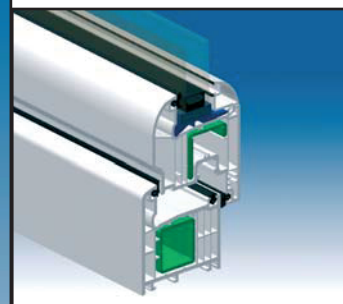

A felületek könnyen kezelhetőek és időjárásállóak.

Zajvédelem + biztonság

A magas minőségű profil, vasalat rendszerek és a funkcionális üvegezés együttese minden lakástípusban komfortérzetet biztosít a zajvédelem területén. A speciális vasalat és üvegezés típus minden egyedi igényeknek megfelelő biztonsági követelményt kielégít.

Üvegvastagság

A profilok kombinációinak megfelelően, az üvegezés 4-40 mm-ig lehetséges.

Vasalat

A magas minőségű vasalatok és a vasalatok elhelyezkedése a tömítések között, optimális korrózió védelmet biztosít a szerkezeteknek.

Az ablakok és ajtók kifogástalan használatakor, minimális gondozás mellett azok hosszú élettartama szavatolt.

Ideális a felújításhoz

A megfelelő profilvastagság a károsodásokat és a ráfordított időt minimálisra csökkenti. A különösen keskeny oldalak következtében a beáramló fény akadálymentes.

Ajtóformák

A speciálisan legyártott műanyag profilok és a különösen stabil merevítéseknek köszönhetően, a bejárati ajtóknak a beépítése végtelen sok formában és felületi megjelenésben lehetséges.

A testre szabott kínálattal minden igényt kielégít a komfort, a biztonság és a design tekintetében.

Tekintettel az egyedi igényekre, további kivitelezési variációk lehetségesek, mint például a különösen nagy nyílások vagy az akadálymentes átjárások kivitelezésében.

Határozza meg az Önnek legmegfelelőbb formát és színt. Válassza ki az Ön „álm ablakát” a nagyszámú design profilok közül. Döntse el Ön az egyedi ablakának a szerkezeti felépítését. Igazodjon az épületek stílusához és az egyéni ízléséhez.

Fa- és színes dekor fóliák

Legyen az fa erezetű vagy UNI színekből választott fólia – Ön 30 különböző színből választhat. Válasszon ehhez megfelelő tömítés szint, feketét vagy szürkét.