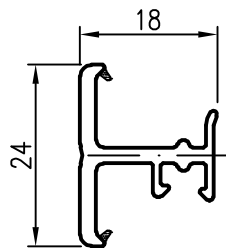

- # = Glasabzugsmaß

TD 7001 6K AD 80-011211 Rev.000 Technische Änderungen vorbehalten © ROPLASTO
 Zeichnerische Darstellungen nicht maßstäblich

Profil	Artikel	Stahl
Eckpfosten:	255010	282004
Verbreiterung:	252050	
Blendrahmen:	218000	861150

 - # = Glasabzugsmaß

TD 7001 6K AD 80-011211 Rev.000 Technische Änderungen vorbehalten © ROPLASTO
 Zeichnerische Darstellungen nicht maßstäblich

Profil	Artikel	Stahl
Rundpfosten:	255020	285002
Verbreiterung:	252050	
Blendrahmen:	218000	861150

Zubehör-Schnitte

- # = Glasabzugsmaß

TD 7001 6K AD 80-011211 Rev.000 Technische Änderungen vorbehalten © ROPLASTO
 Zeichnerische Darstellungen nicht maßstäblich

Profil	Artikel	Stahl
Rundpfosten:	255020	285002
Verbreiterung:	252050	
Blendrahmen:	218000	861150

- # = Glasabzugsmaß

TD 7001 6K AD 80-011211 Rev.000 Technische Änderungen vorbehalten © ROPLASTO
 Zeichnerische Darstellungen nicht maßstäblich

Profil	Artikel	Stahl
Kopplung:	267030	

- # = Glasabzugsmaß

TD 7001 6K AD 80-011211 Technische Änderungen vorbehalten © ROPLASTO
 Zeichnerische Darstellungen nicht maßstäblich