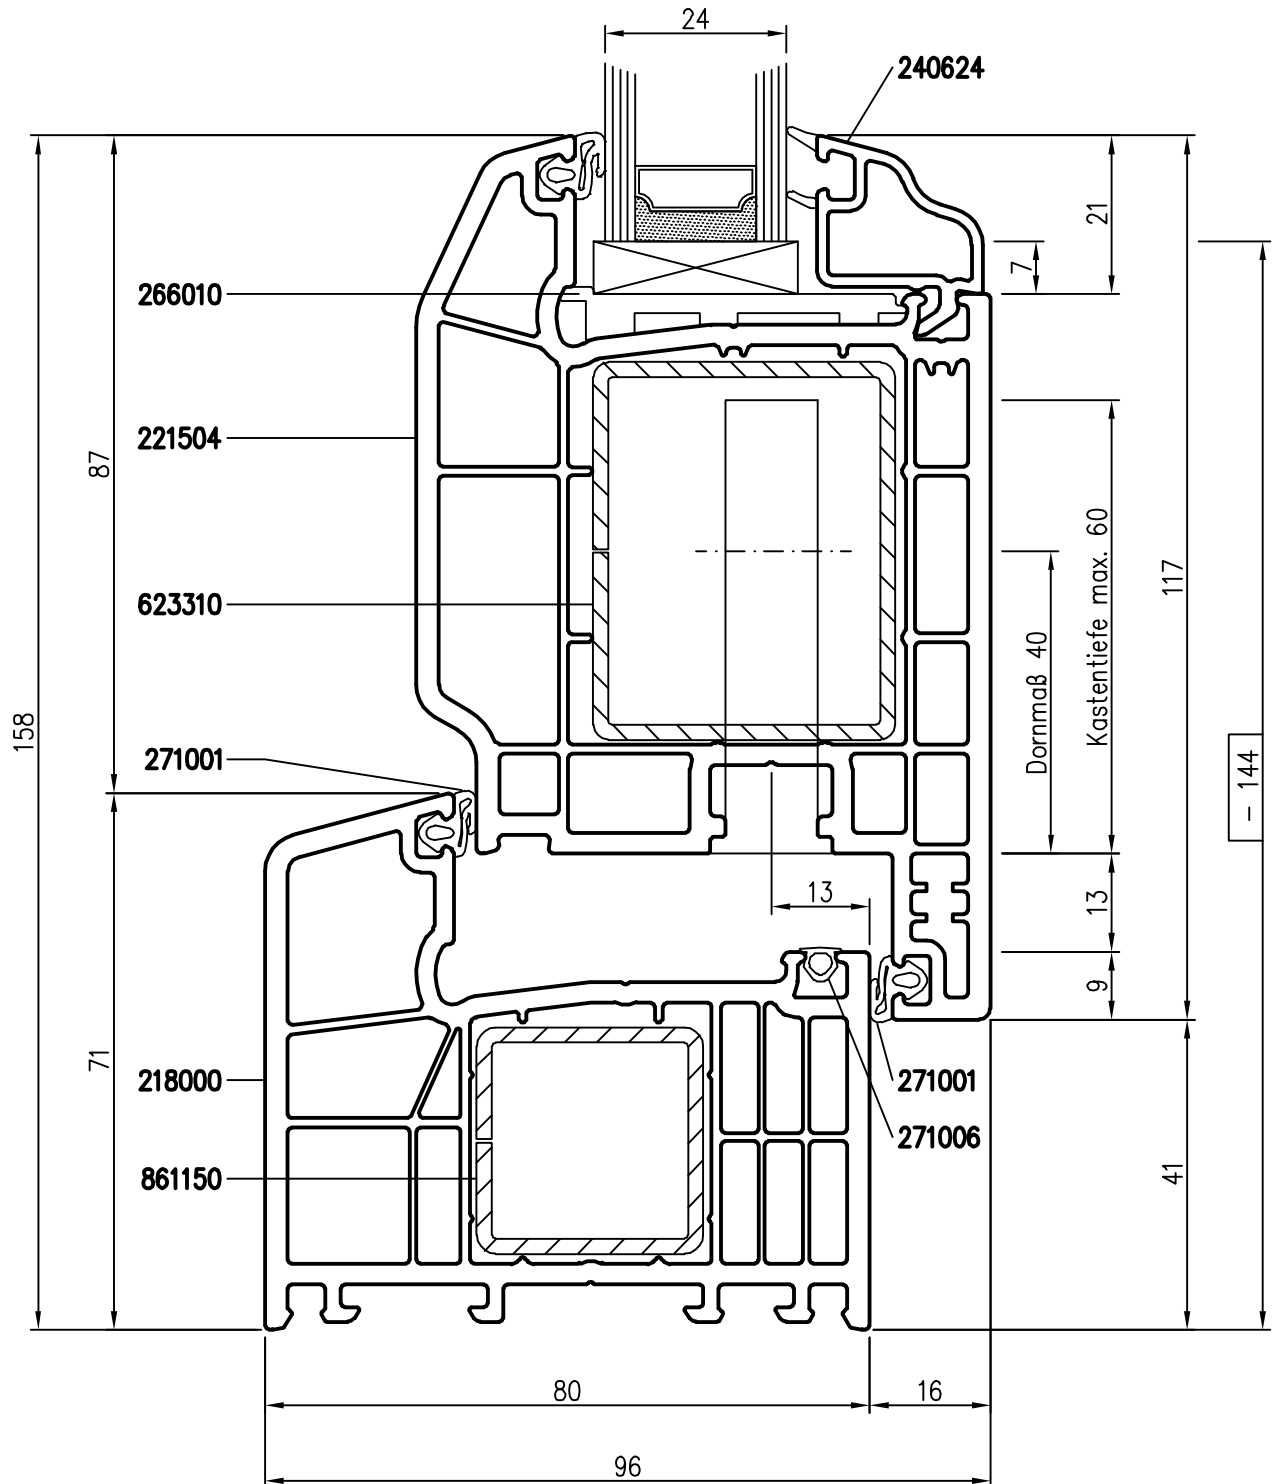

- # = Glasabzugsmaß

TD 7001 6K AD 80-011211 Rev.000 Technische Änderungen vorbehalten © ROPLASTO
Zeichnerische Darstellungen nicht maßstäblich

Profil	Artikel	Stahl
Schwelle:	218000	861150
Flügel:	221504	623310
Glasleiste:	240624