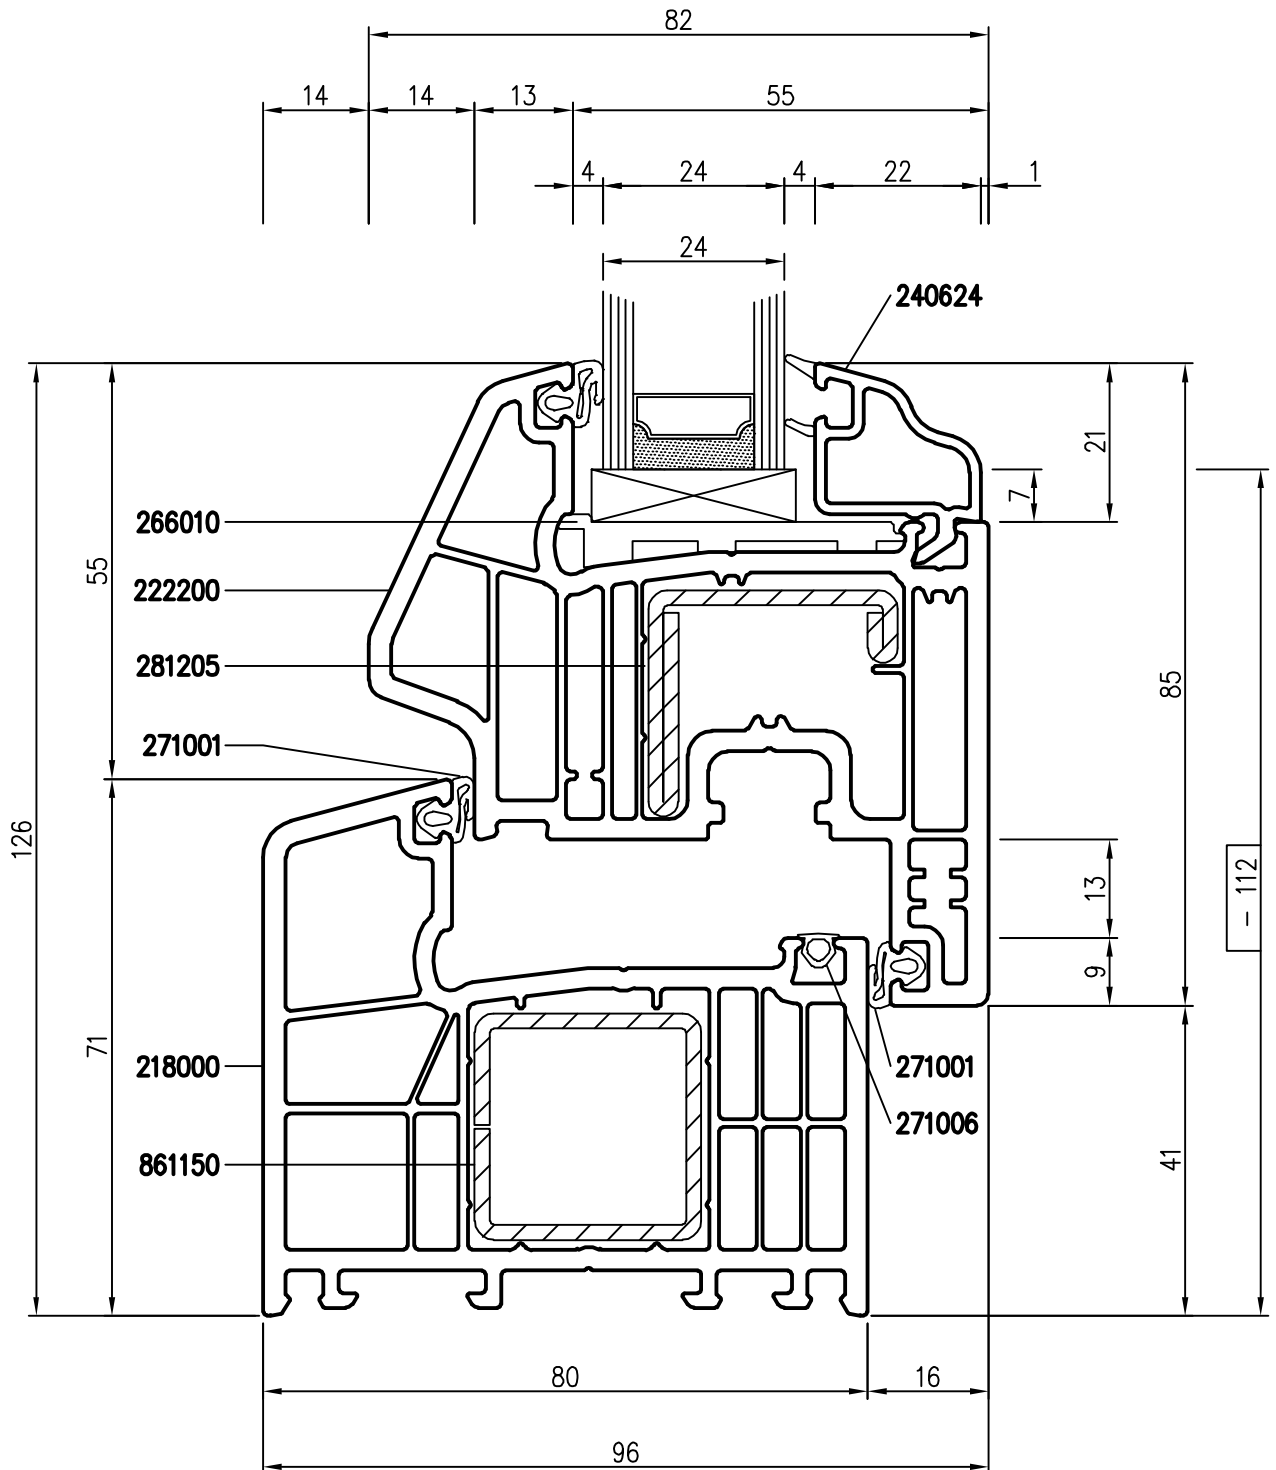

- # = Glasabzugsmaß

TD 7001 6K AD 80-011211 Rev.000 Technische Änderungen vorbehalten © ROPLASTO
Zeichnerische Darstellungen nicht maßstäblich

Profil	Artikel	Stahl
Blendrahmen:	218000	861150
Flügel:	222200	281205
Glasleiste:	240624