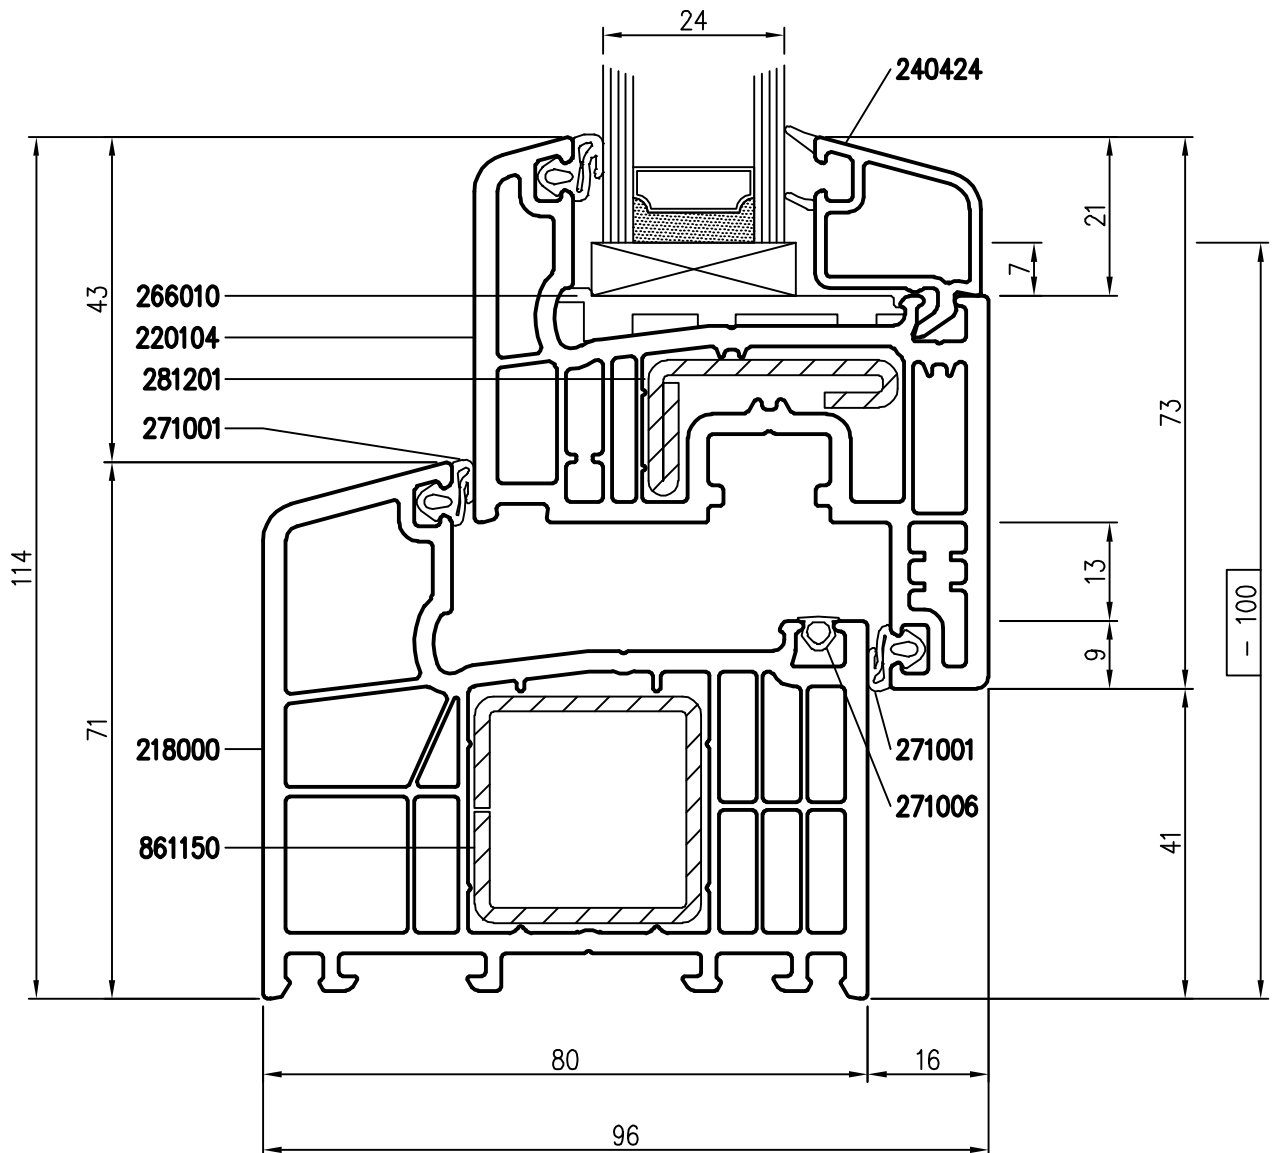

- # = Glasabzugsmaß

TD 7001 6K AD 80-011211 Rev.000 Technische Änderungen vorbehalten © ROPLASTO
Zeichnerische Darstellungen nicht maßstäblich

Profil	Artikel	Stahl
Blendrahmen:	218000	861150
Flügel:	220104	281201
Glasleiste:	240424