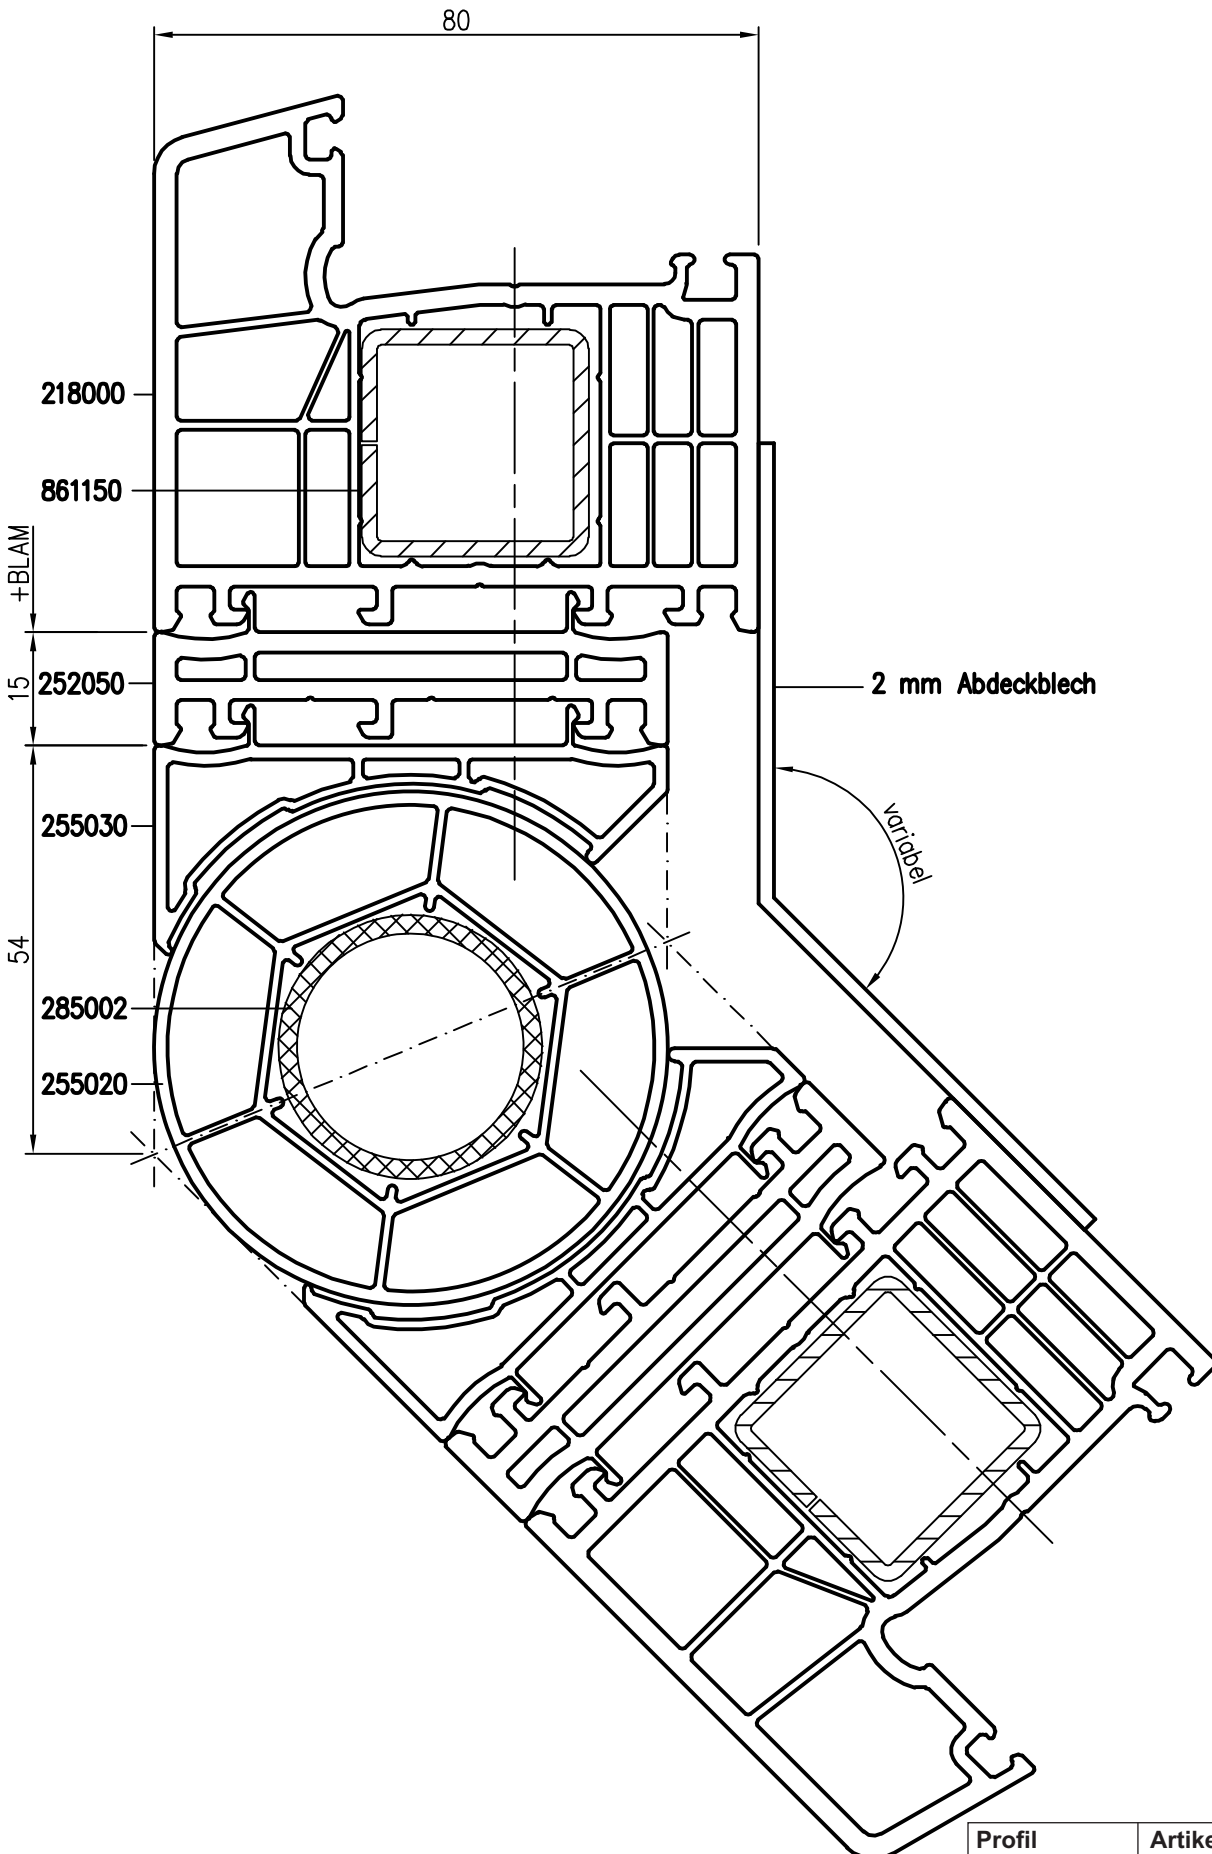

Zubehör-Schnitte

- # = Glasabzugsmaß

TD 7001 6K AD 80-011211 Rev.000 Technische Änderungen vorbehalten © ROPLASTO
Zeichnerische Darstellungen nicht maßstäblich

Profil	Artikel	Stahl
Rundpfosten:	255020	285002
Verbreiterung:	252050	
Blendrahmen:	218000	861150