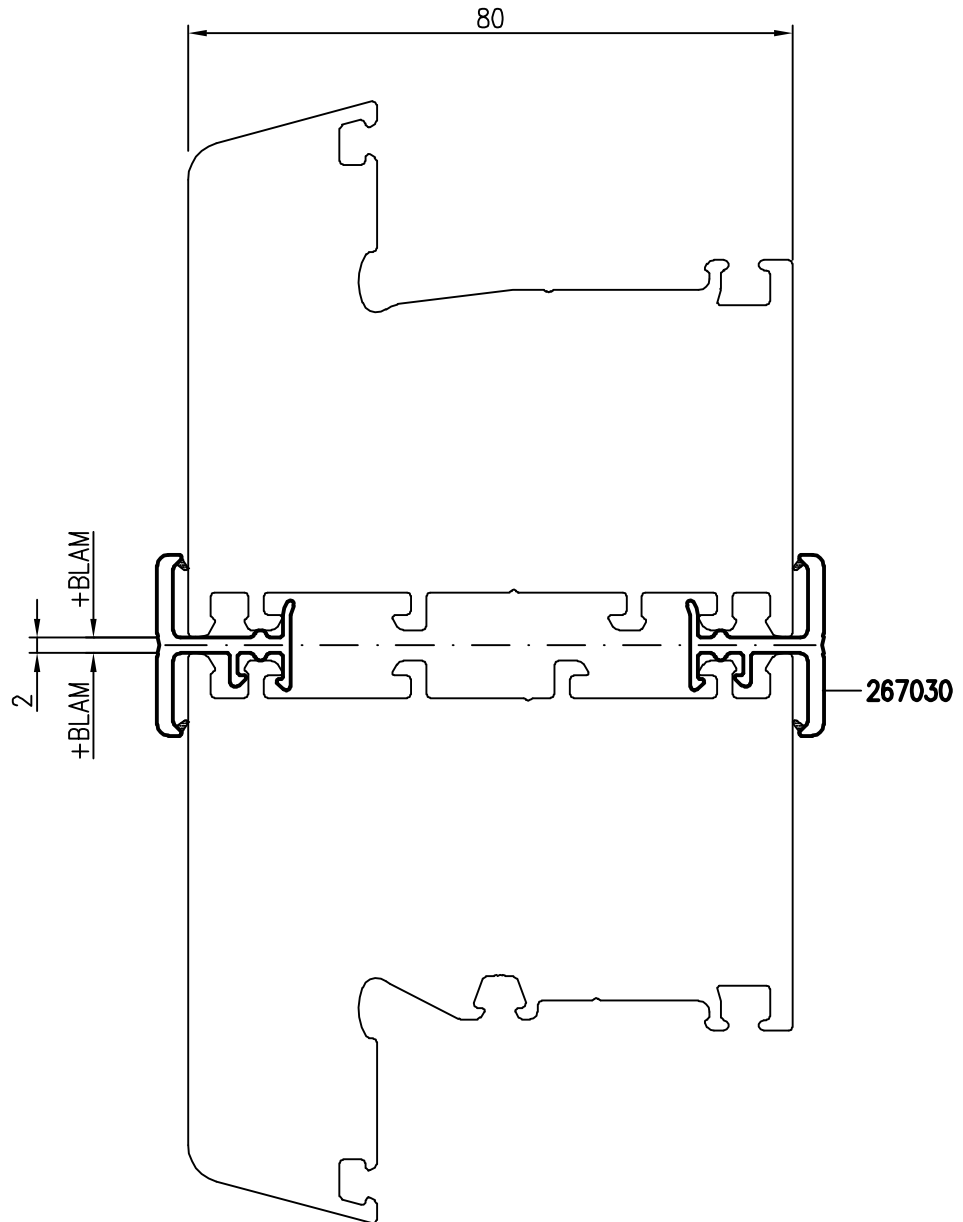

- # = Glasabzugsmaß

TD 7001 6K AD 80-011211 Rev.000 Technische Änderungen vorbehalten © ROPLASTO
 Zeichnerische Darstellungen nicht maßstäblich

Profil	Artikel	Stahl
Eckpfosten:	255010	282004
Verbreiterung:	252050	
Blendrahmen:	218000	861150

 - # = Glasabzugsmaß

TD 7001 6K AD 80-011211 Rev.000 Technische Änderungen vorbehalten © ROPLASTO
 Zeichnerische Darstellungen nicht maßstäblich

Profil	Artikel	Stahl
Rundpfosten:	255020	285002
Verbreiterung:	252050	
Blendrahmen:	218000	861150

Zubehör-Schnitte

- # = Glasabzugsmaß

TD 7001 6K AD 80-011211 Rev.000 Technische Änderungen vorbehalten © ROPLASTO
 Zeichnerische Darstellungen nicht maßstäblich

Profil	Artikel	Stahl
Rundpfosten:	255020	285002
Verbreiterung:	252050	
Blendrahmen:	218000	861150

- # = Glasabzugsmaß

TD 7001 6K AD 80-011211 Rev.000 Technische Änderungen vorbehalten © ROPLASTO
 Zeichnerische Darstellungen nicht maßstäblich

Profil	Artikel	Stahl
Kopplung:	267030	

- # = Glasabzugsmaß

TD 7001 6K AD 80-011211 Technische Änderungen vorbehalten © ROPLASTO
 Zeichnerische Darstellungen nicht maßstäblich