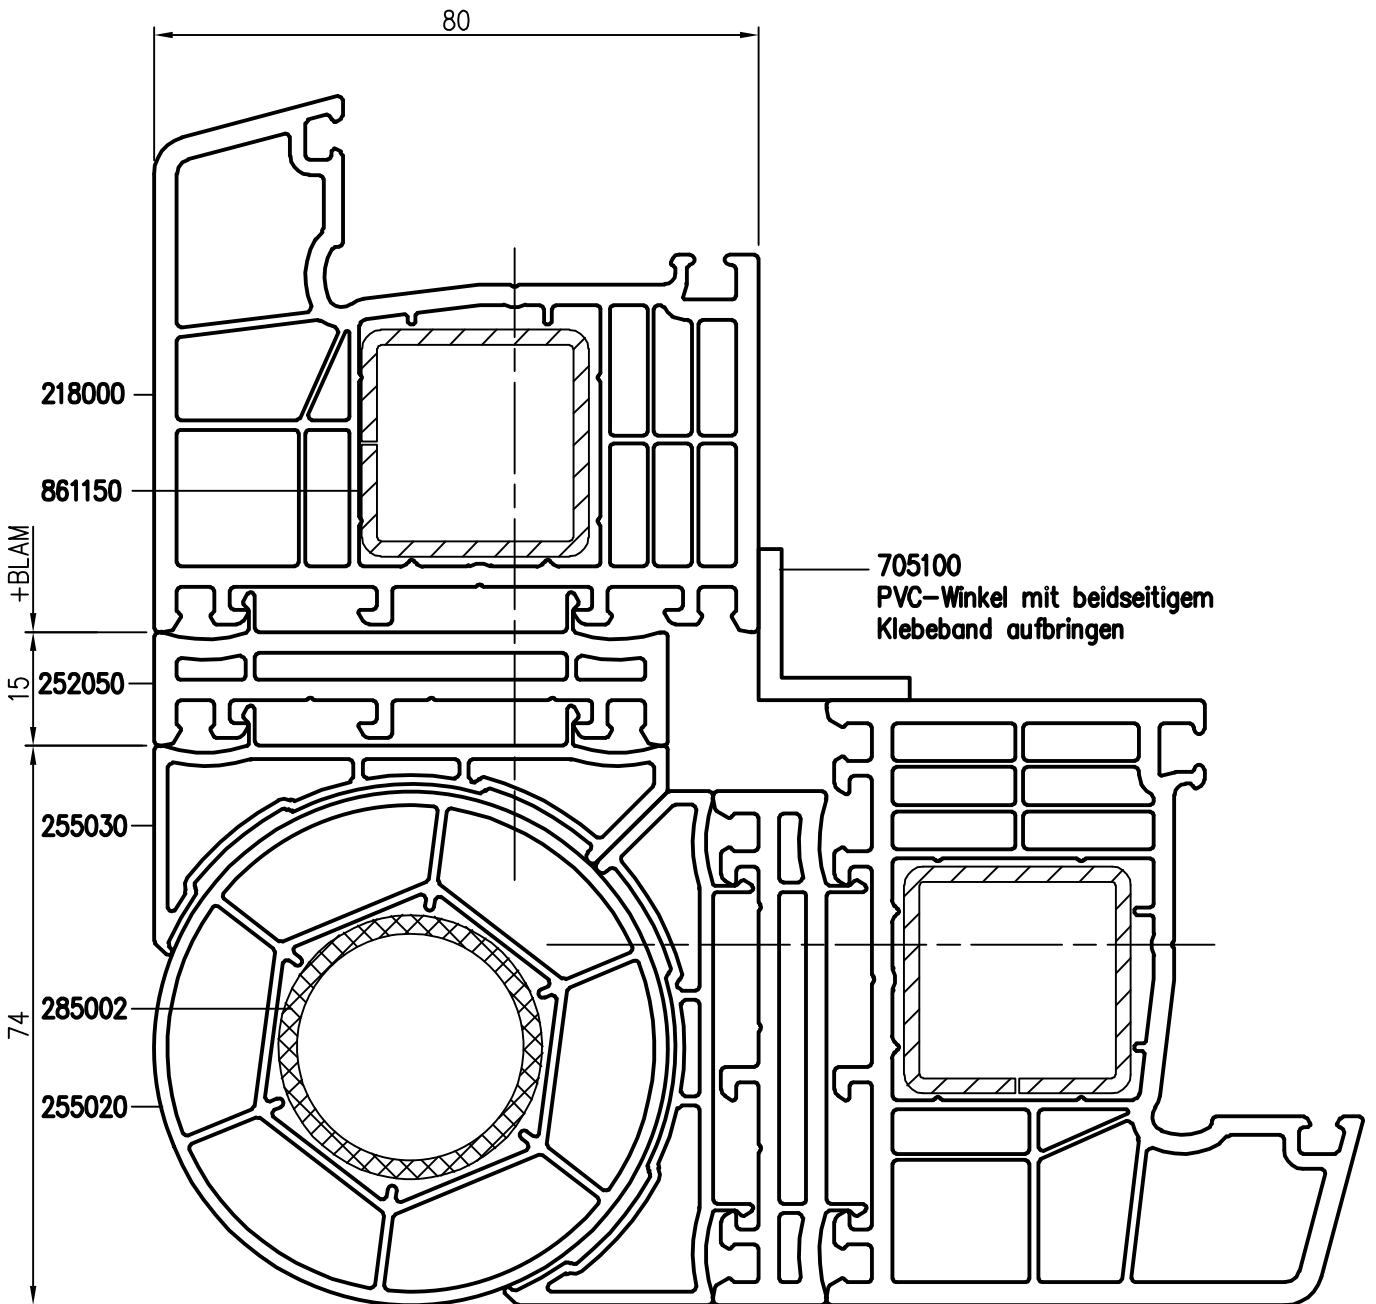

- # = Glasabzugsmaß

TD 7001 6K AD 80-011211 Rev.000 Technische Änderungen vorbehalten © ROPLASTO
 Zeichnerische Darstellungen nicht maßstäblich

Profil	Artikel	Stahl
Schwelle:	218000	861150
Flügel:	221504	623310
Glasleiste:	240624	

- # = Glasabzugsmaß

TD 7001 6K AD 80-011211 Rev.000 Technische Änderungen vorbehalten © ROPLASTO
 Zeichnerische Darstellungen nicht maßstäblich

Profil	Artikel	Stahl
Eckpfosten:	255010	282004
Verbreiterung:	252050	
Blendrahmen:	218000	861150