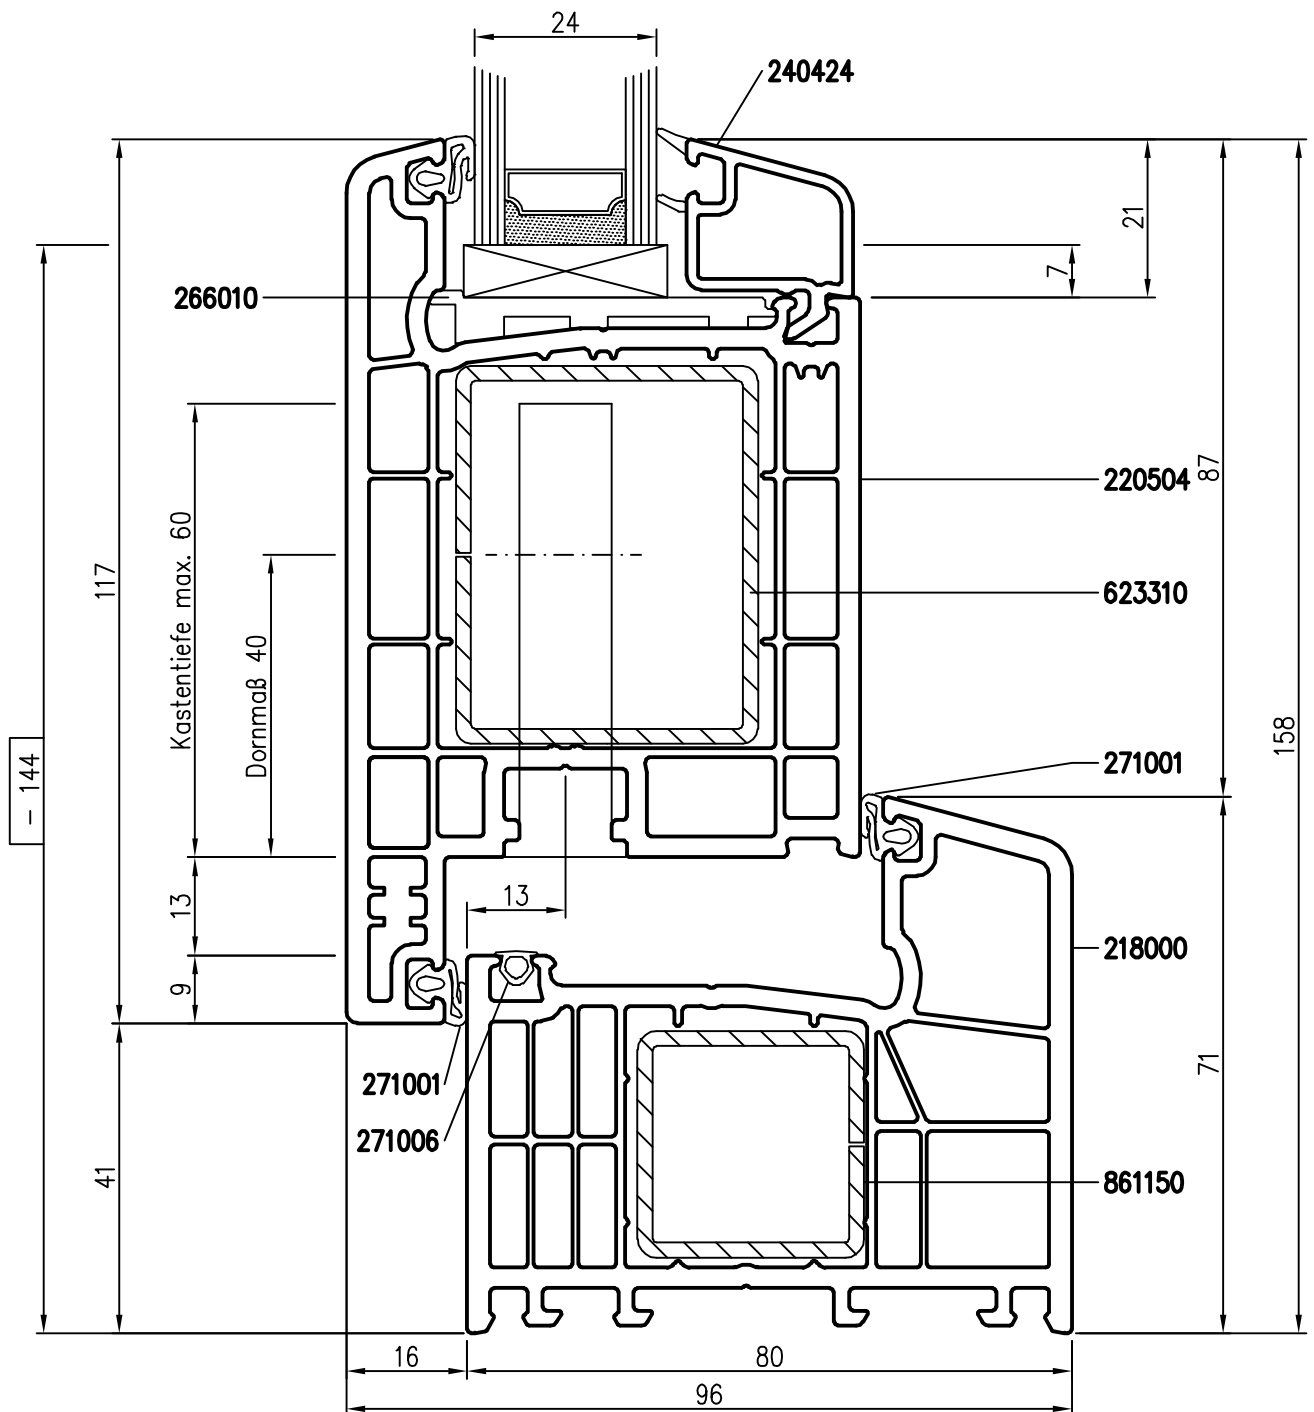

- # = Glasabzugsmaß

TD 7001 6K AD 80-011211 Rev.000 Technische Änderungen vorbehalten © ROPLASTO
Zeichnerische Darstellungen nicht maßstäblich

Profil	Artikel	Stahl
Blendrahmen:	218000	861150
Flügel:	220504	623310
Glasleiste:	240424