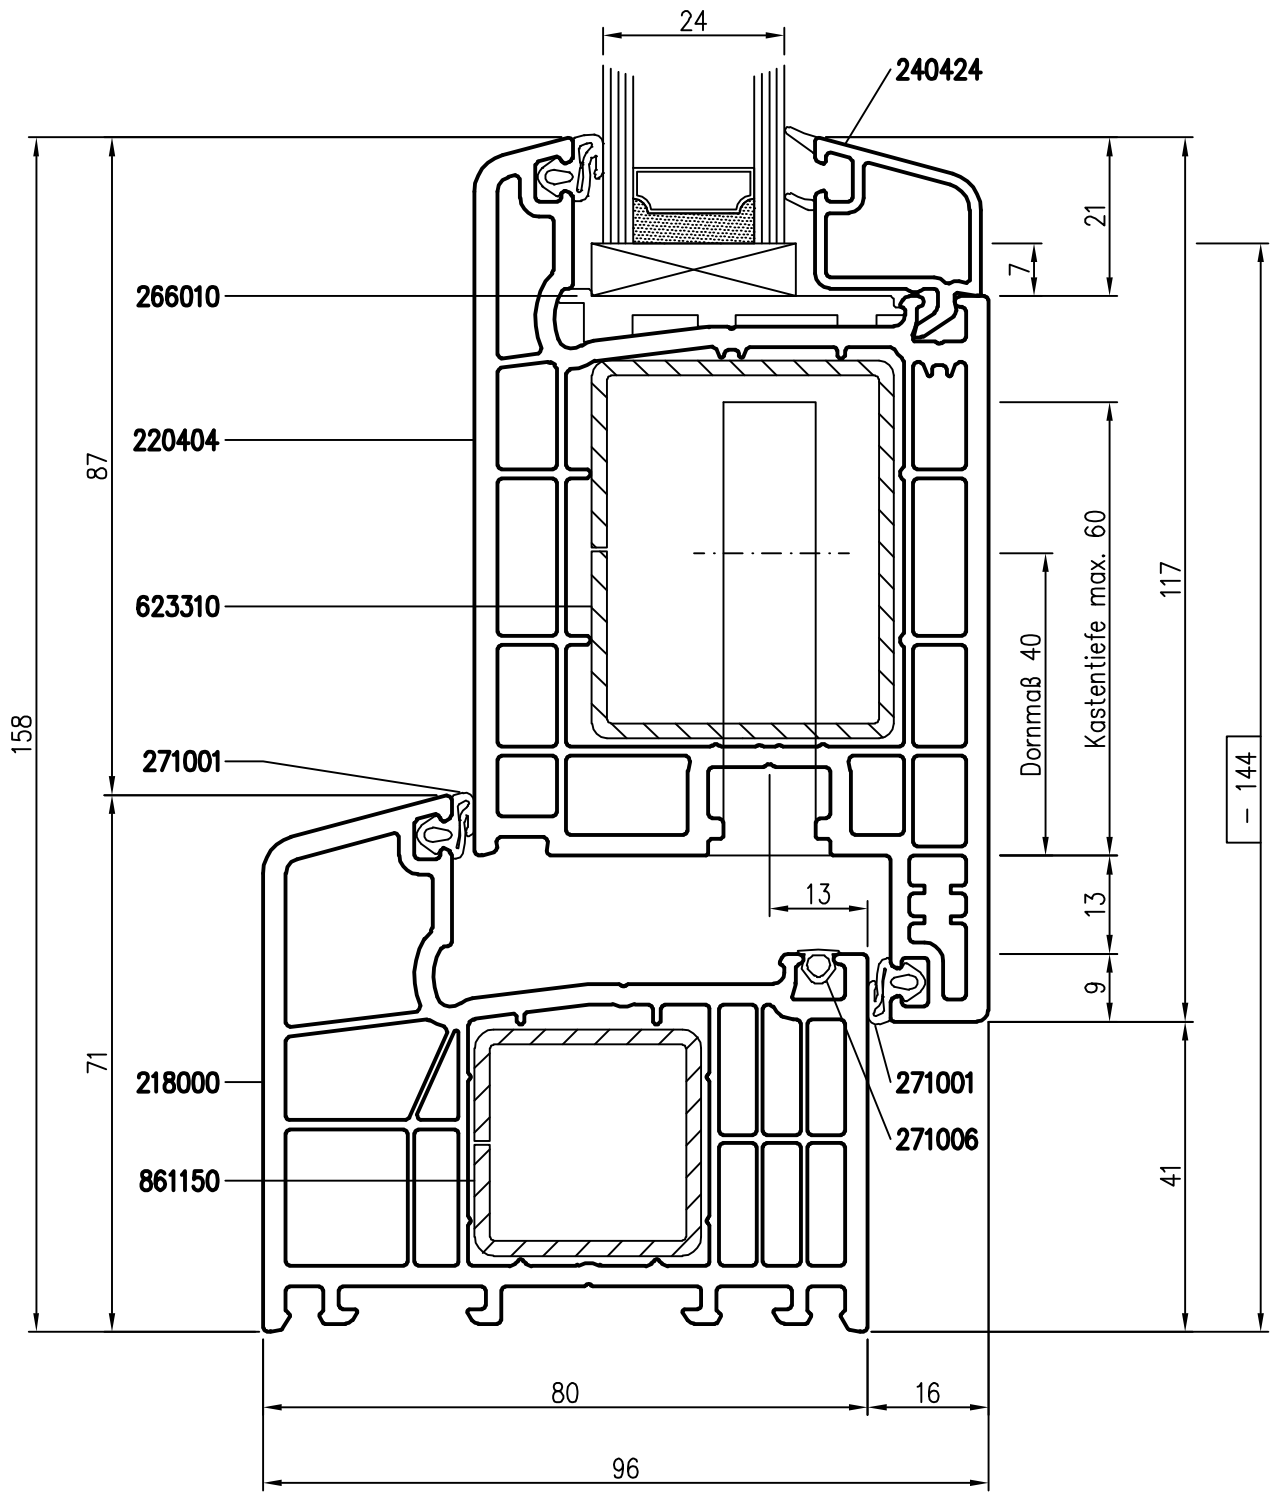

- # = Glasabzugsmaß

TD 7001 6K AD 80-011211 Rev.000 Technische Änderungen vorbehalten © ROPLASTO
Zeichnerische Darstellungen nicht maßstäblich

Profil	Artikel	Stahl
Blendrahmen:	218000	861150
Flügel:	220404	623310
Glasleiste:	240424