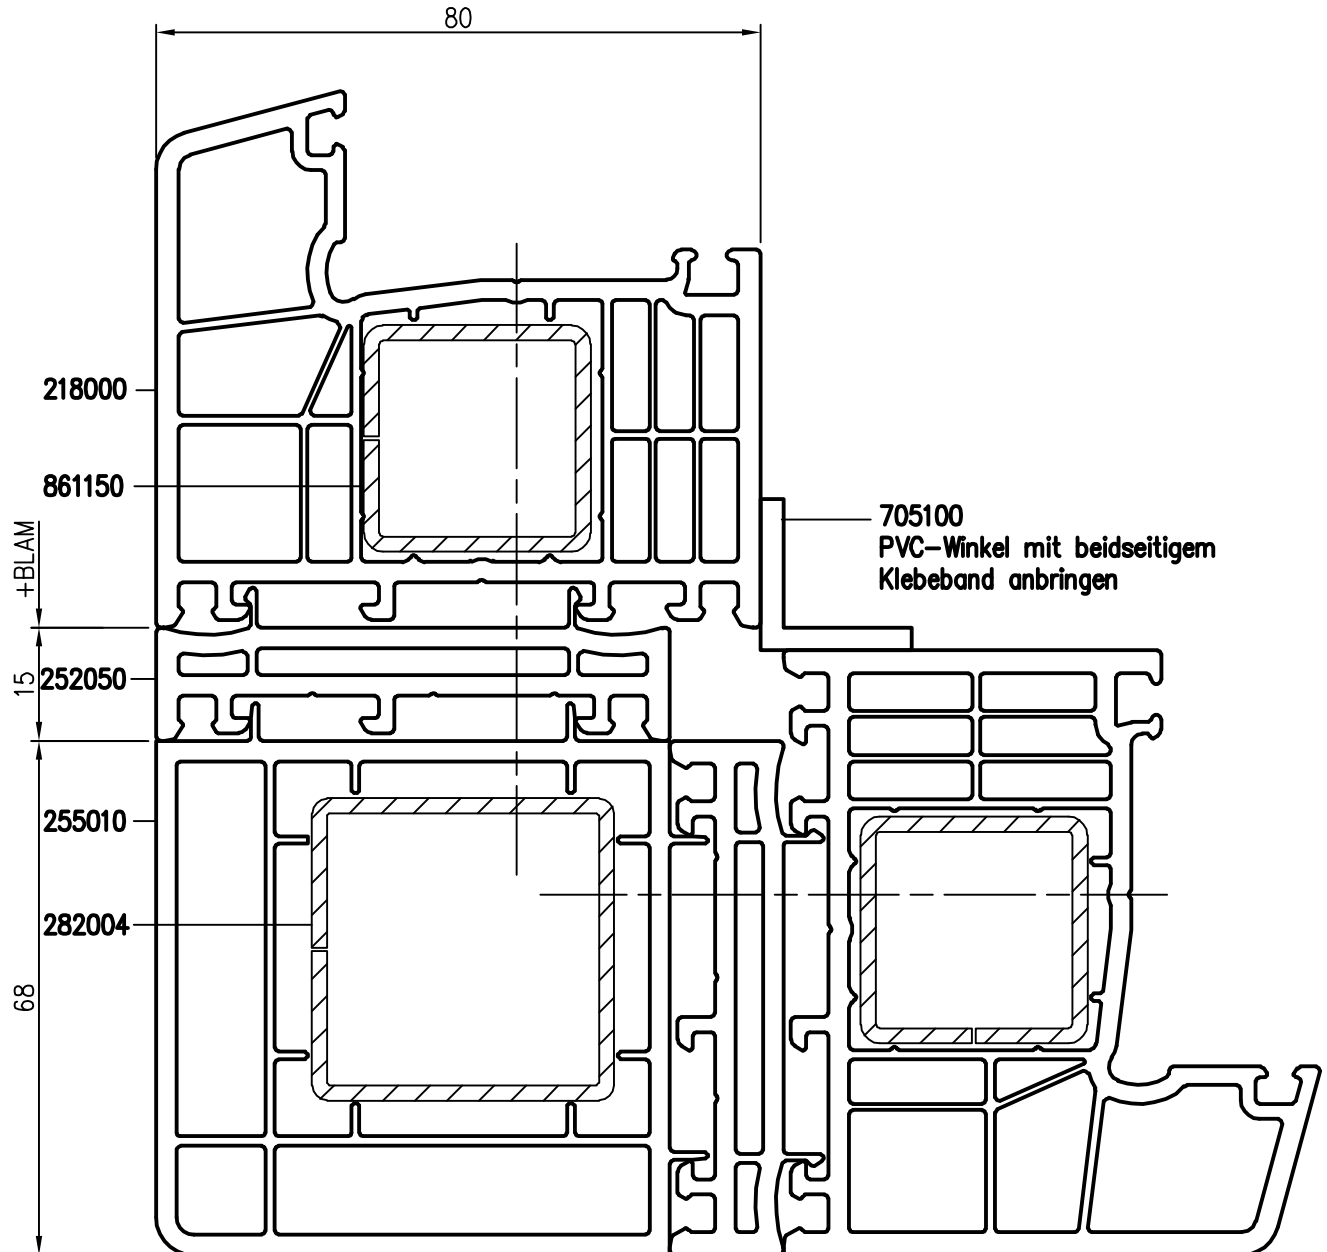

- # = Glasabzugsmaß

TD 7001 6K AD 80-011211 Rev.000 Technische Änderungen vorbehalten © ROPLASTO
 Zeichnerische Darstellungen nicht maßstäblich

Profil	Artikel	Stahl
Blendrahmen:	218000	861150
Flügel:	220504	623310
Glasleiste:	240424	

- # = Glasabzugsmaß

TD 7001 6K AD 80-011211 Rev.000 Technische Änderungen vorbehalten © ROPLASTO
 Zeichnerische Darstellungen nicht maßstäblich

Profil	Artikel	Stahl
Schwelle:	218000	861150
Flügel:	221504	623310
Glasleiste:	240624	