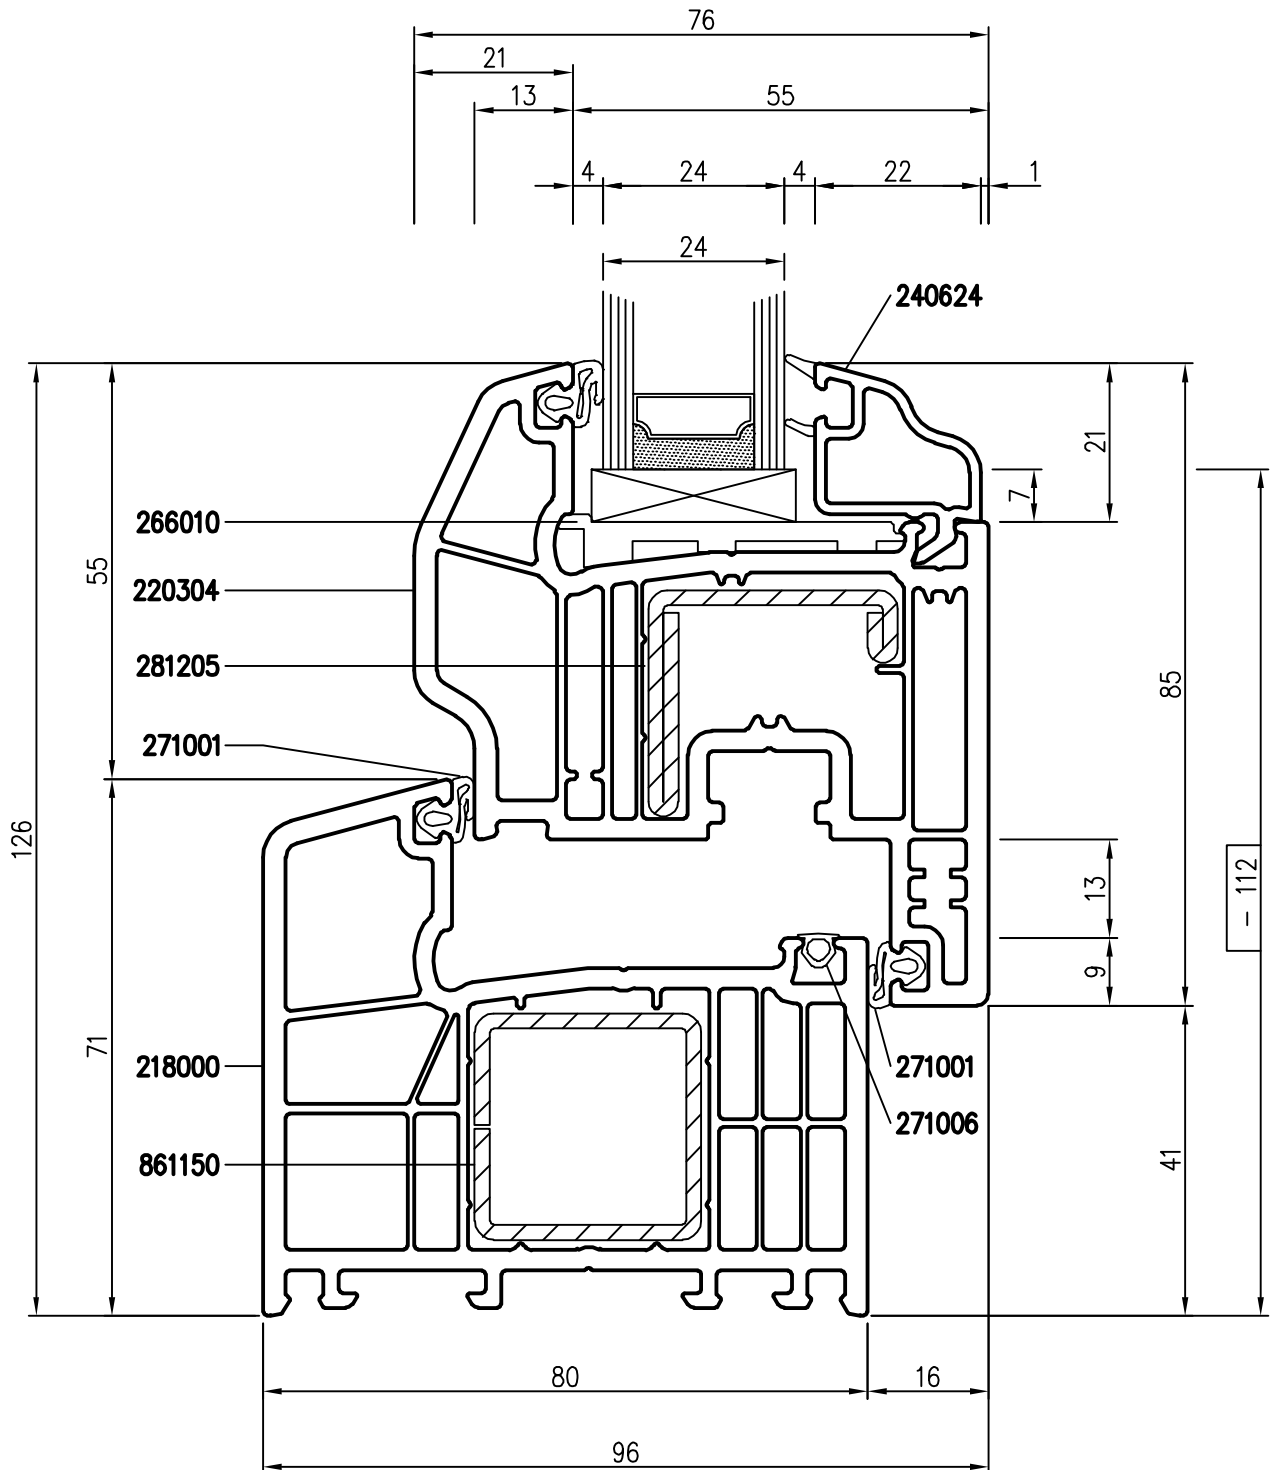

- # = Glasabzugsmaß

TD 7001 6K AD 80-011211 Rev.000 Technische Änderungen vorbehalten © ROPLASTO
Zeichnerische Darstellungen nicht maßstäblich

Profil	Artikel	Stahl
Blendrahmen:	218000	861150
Flügel:	220304	281205
Glasleiste:	240624