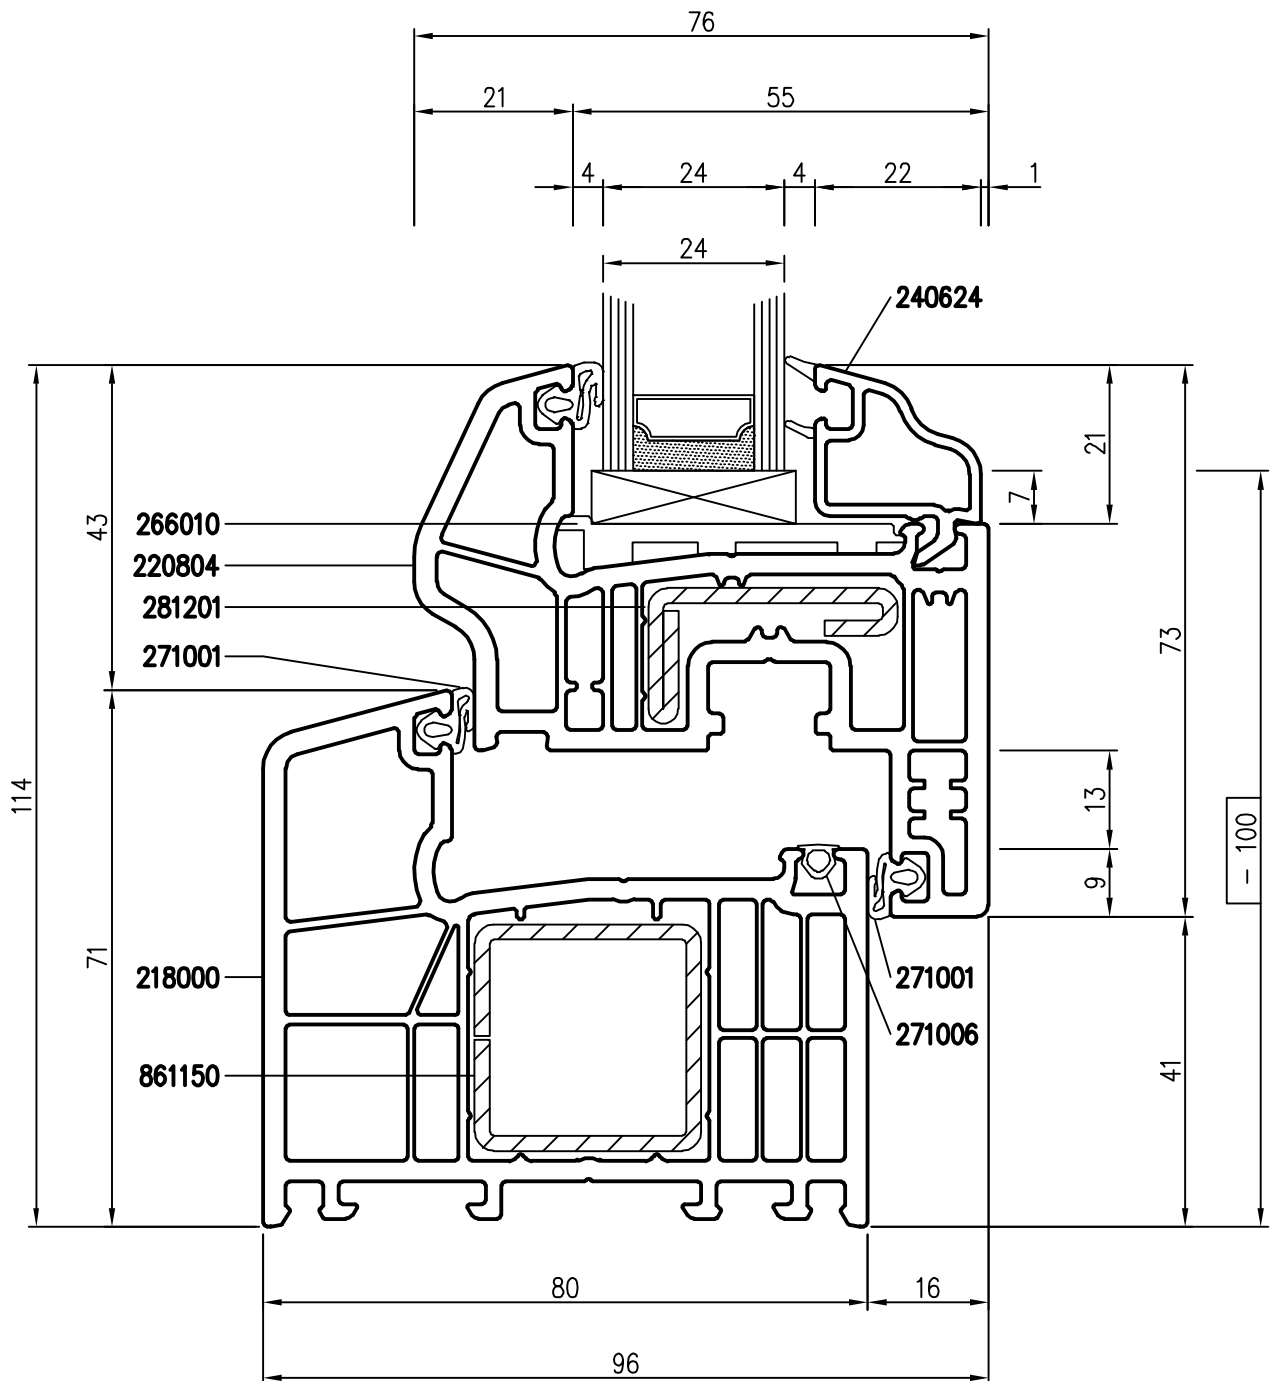

- # = Glasabzugsmaß

TD 7001 6K AD 80-011211 Rev.000 Technische Änderungen vorbehalten © ROPLASTO
 Zeichnerische Darstellungen nicht maßstäblich

Profil	Artikel	Stahl
Blendrahmen:	218000	861150
Flügel:	220804	281201
Glasleiste:	240624	