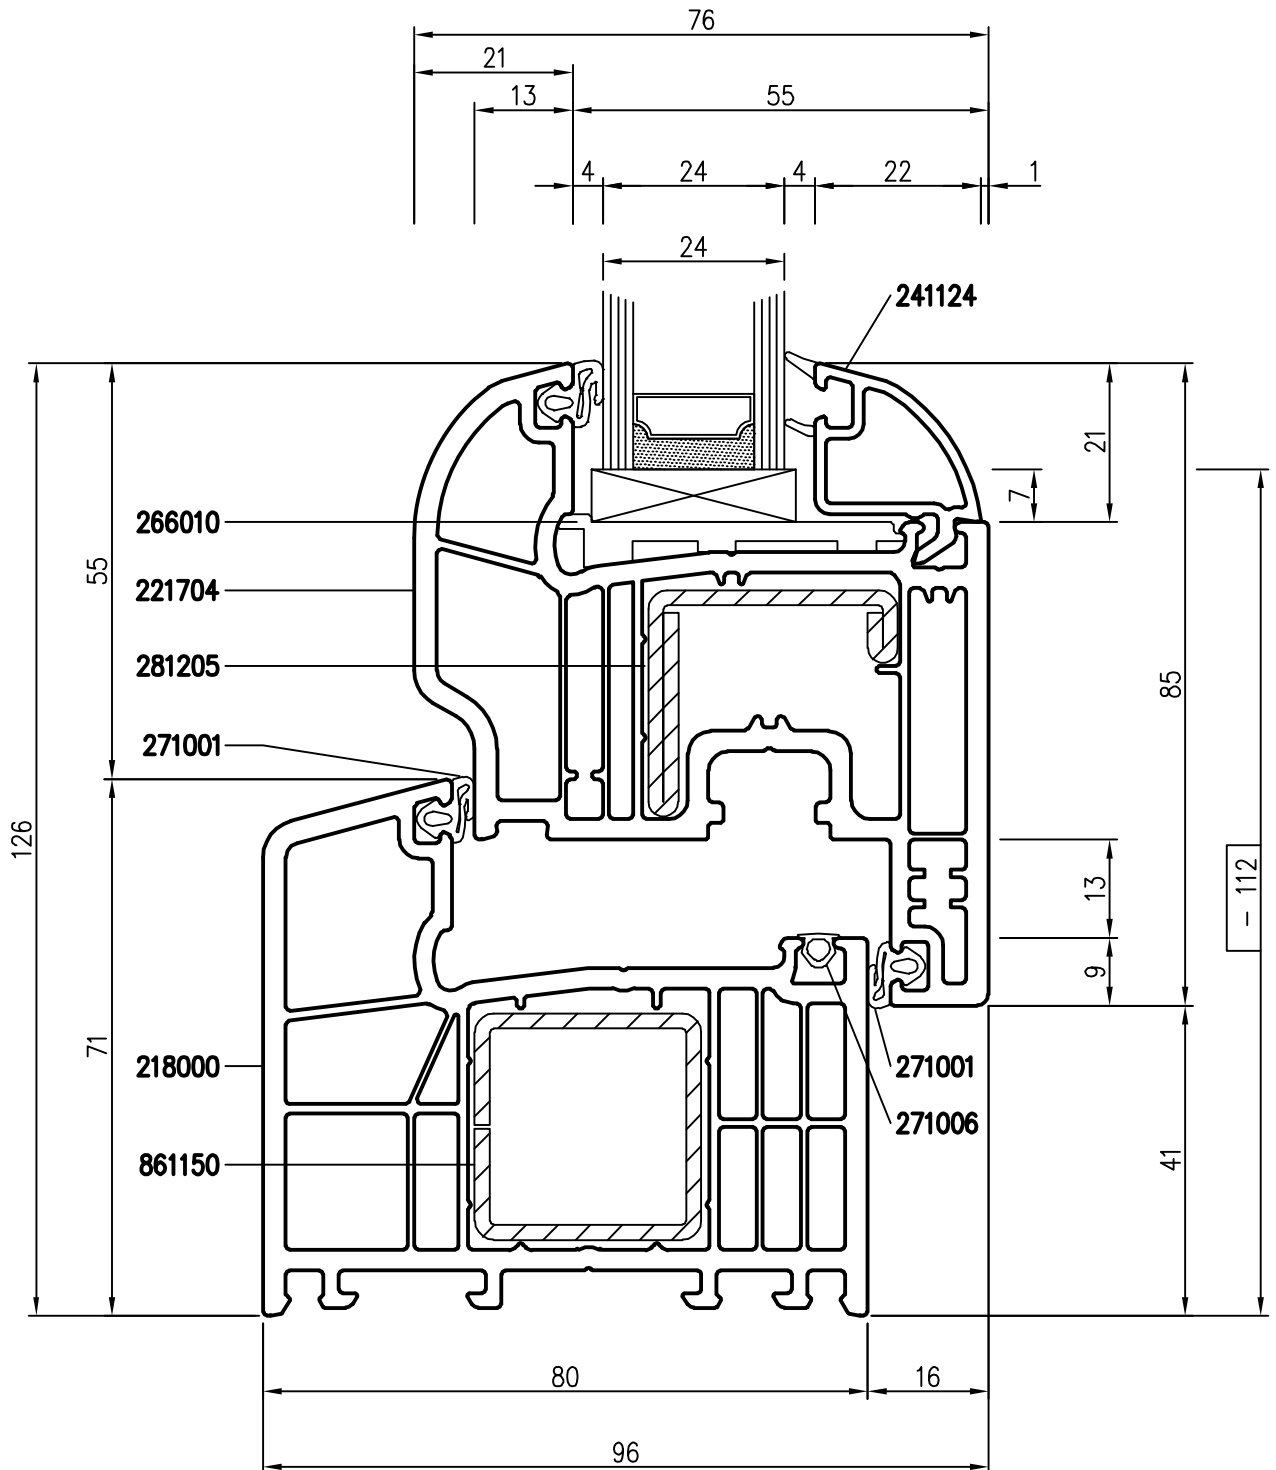

- # = Glasabzugsmaß

TD 7001 6K AD 80-011211 Rev.000 Technische Änderungen vorbehalten © ROPLASTO
Zeichnerische Darstellungen nicht maßstäblich

Profil	Artikel	Stahl
Blendrahmen:	218000	861150
Flügel:	221704	281205
Glasleiste:	241124