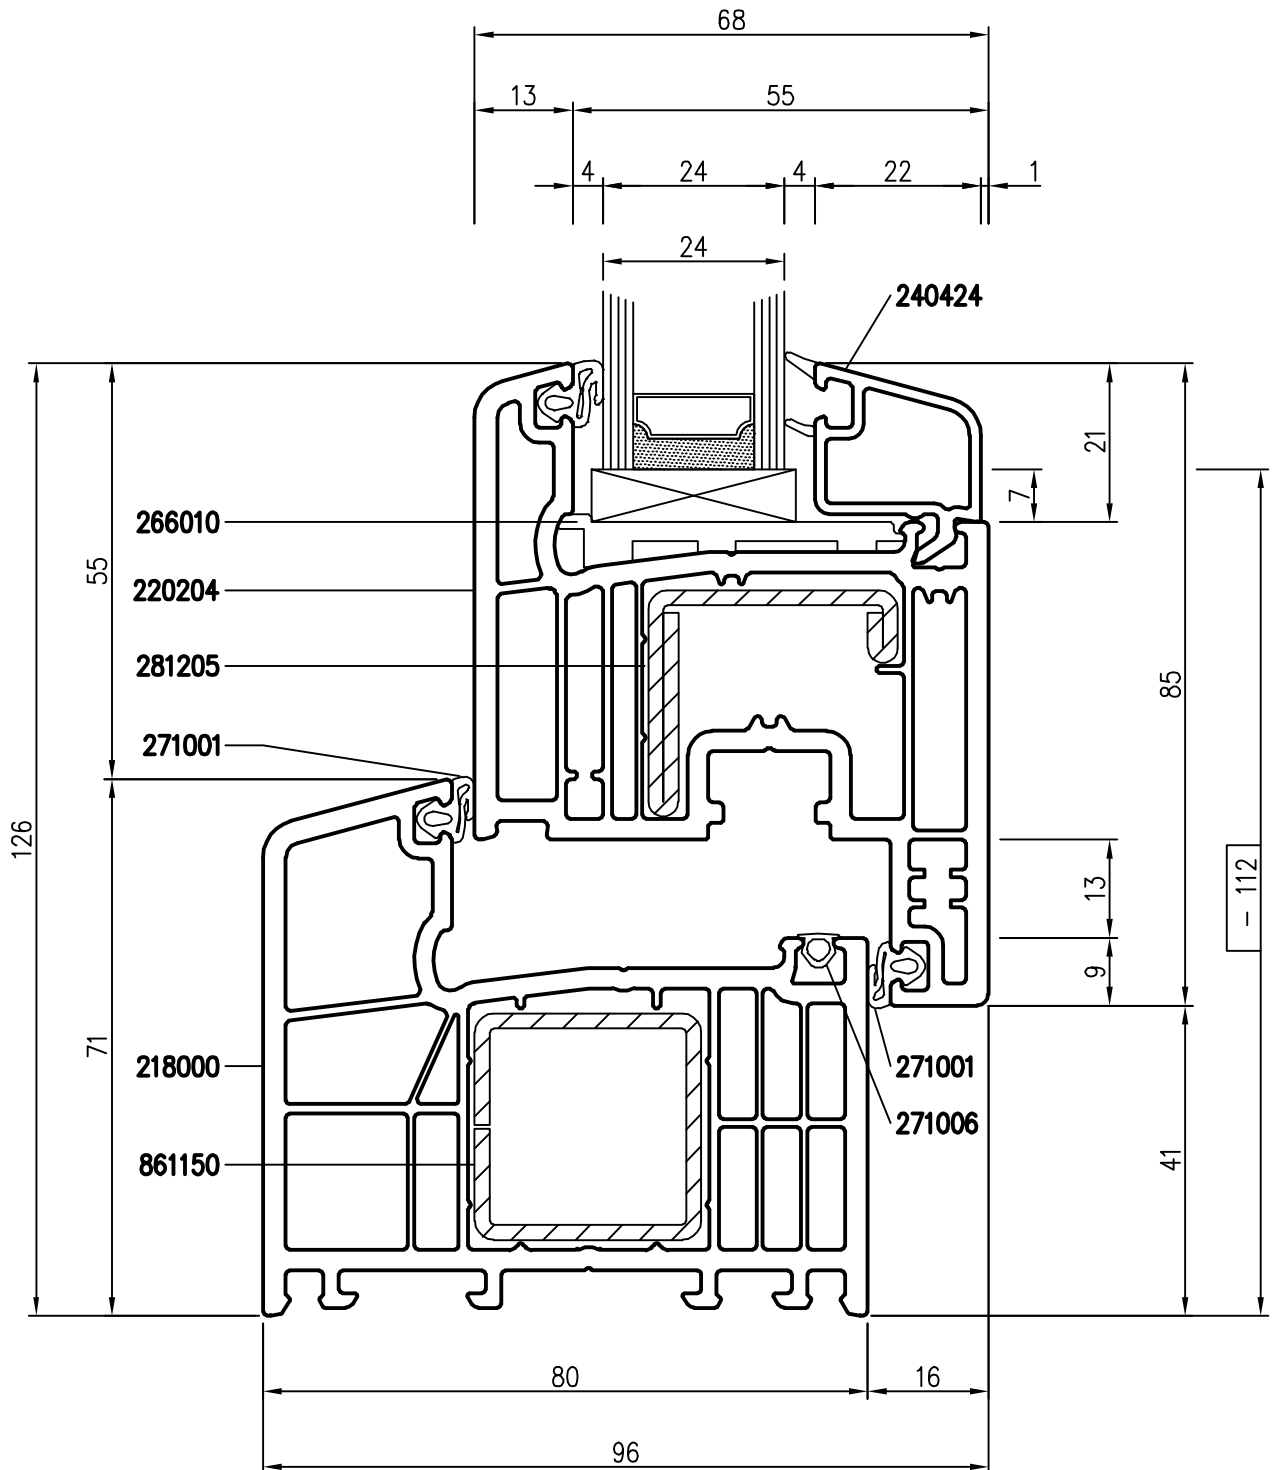

- # = Glasabzugsmaß

TD 7001 6K AD 80-011211 Rev.000 Technische Änderungen vorbehalten © ROPLASTO
 Zeichnerische Darstellungen nicht maßstäblich

Profil	Artikel	Stahl
Blendrahmen:	218000	861150
Flügel:	220804	281201
Glasleiste:	240624	