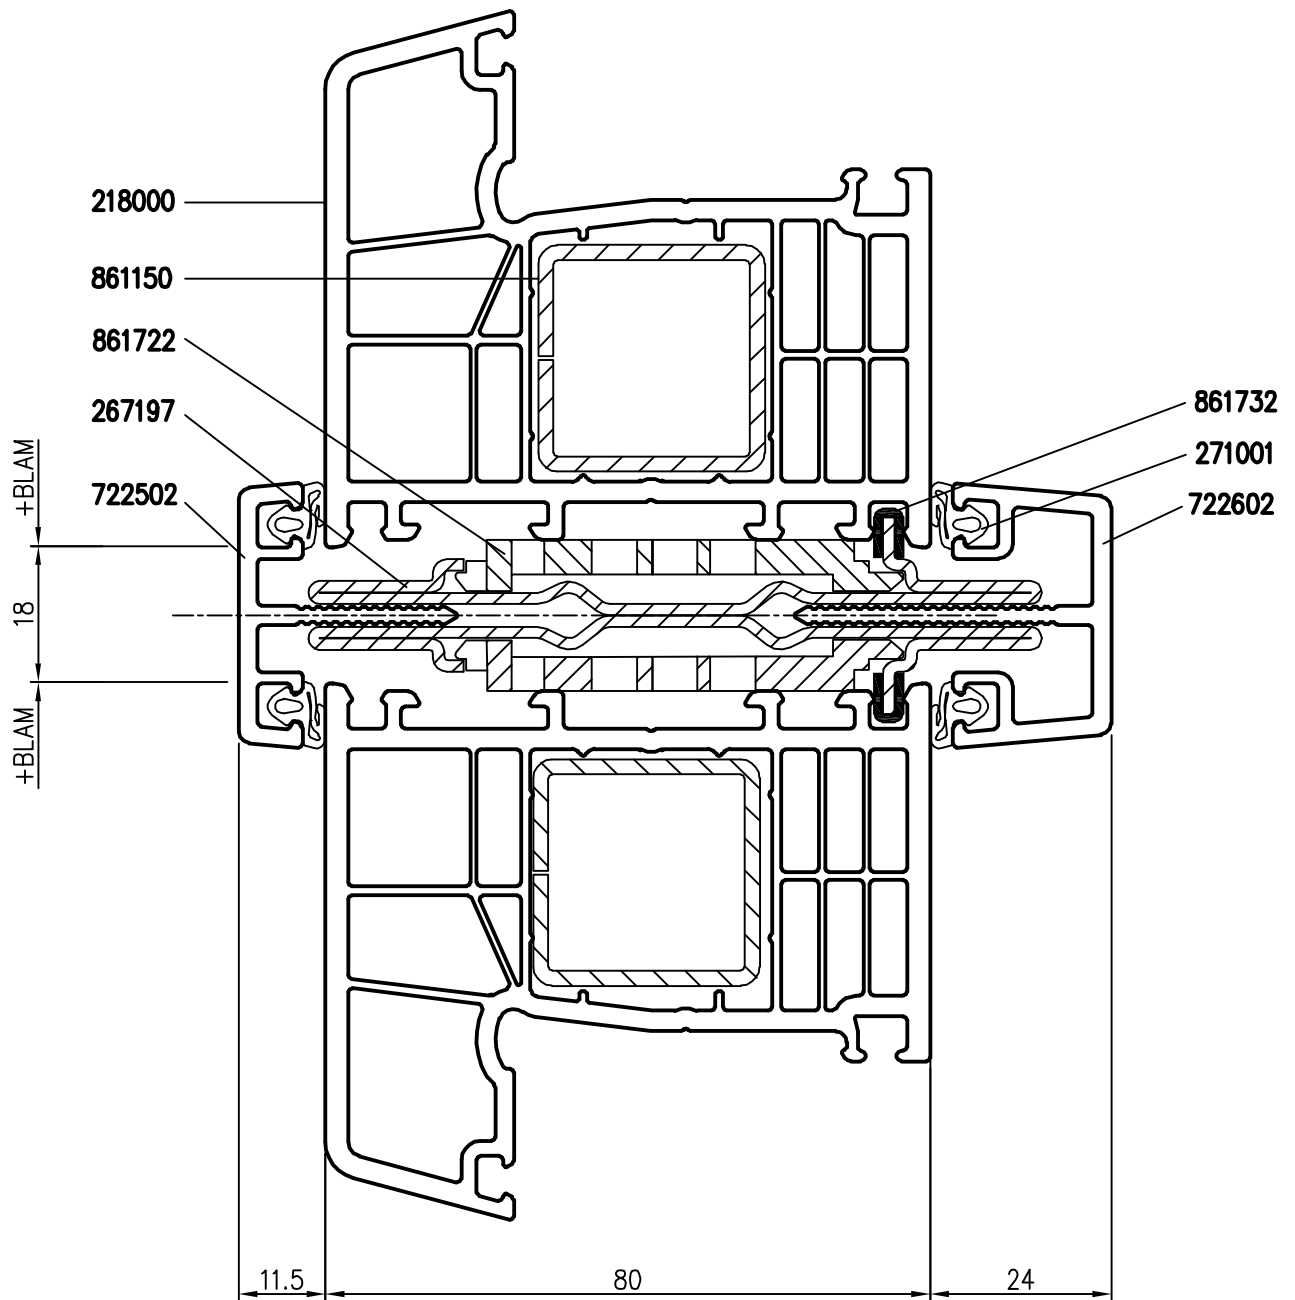

 - # = Glasabzugsmaß

TD 7001 6K AD 80-011211 Rev.000 Technische Änderungen vorbehalten © ROPLASTO
 Zeichnerische Darstellungen nicht maßstäblich

Profil	Artikel	Stahl
Rundpfosten:	255020	285002
Verbreiterung:	252050	
Blendrahmen:	218000	861150

Zubehör-Schnitte

- # = Glasabzugsmaß

TD 7001 6K AD 80-011211 Rev.000 Technische Änderungen vorbehalten © ROPLASTO
 Zeichnerische Darstellungen nicht maßstäblich

Profil	Artikel	Stahl
Rundpfosten:	255020	285002
Verbreiterung:	252050	
Blendrahmen:	218000	861150

- # = Glasabzugsmaß

TD 7001 6K AD 80-011211 Rev.000 Technische Änderungen vorbehalten © ROPLASTO
 Zeichnerische Darstellungen nicht maßstäblich

Profil	Artikel	Stahl
Kopplung:	267030	

- # = Glasabzugsmaß

TD 7001 6K AD 80-011211 Technische Änderungen vorbehalten © ROPLASTO
 Zeichnerische Darstellungen nicht maßstäblich